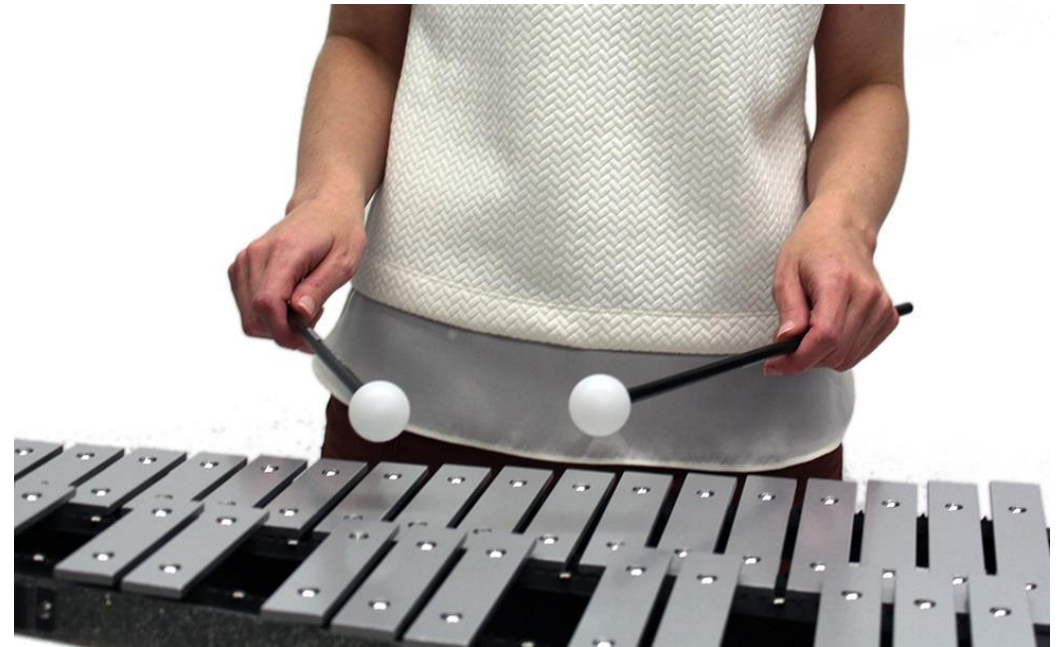

1 2 3 4

4.

Το μεταλλόφωνο (Glockenspiel)

- Είναι ένα κρουστό (ιδιόφωνο) μουσικό όργανο που αποτελείται από μεταλλικές πλάκες τοποθετημένες πάνω σε μια βάση.
- Παίζεται με δυο ραβδάκια που καταλήγουν σε σφαίρα (μπαγκέτες, mallets).

Κρουστά μουσικά όργανα

Μεμβρανόφωνα

Ιδιόφωνα

Πως κρατάμε τις μπαγκέτες – Θέσεις των χεριών

Το πεντάγραμμο - κλειδί του σολ

Οι νότες στις γραμμές και στα διαστήματα

Οι νότες στο χρωματικό μεταλλόφωνο