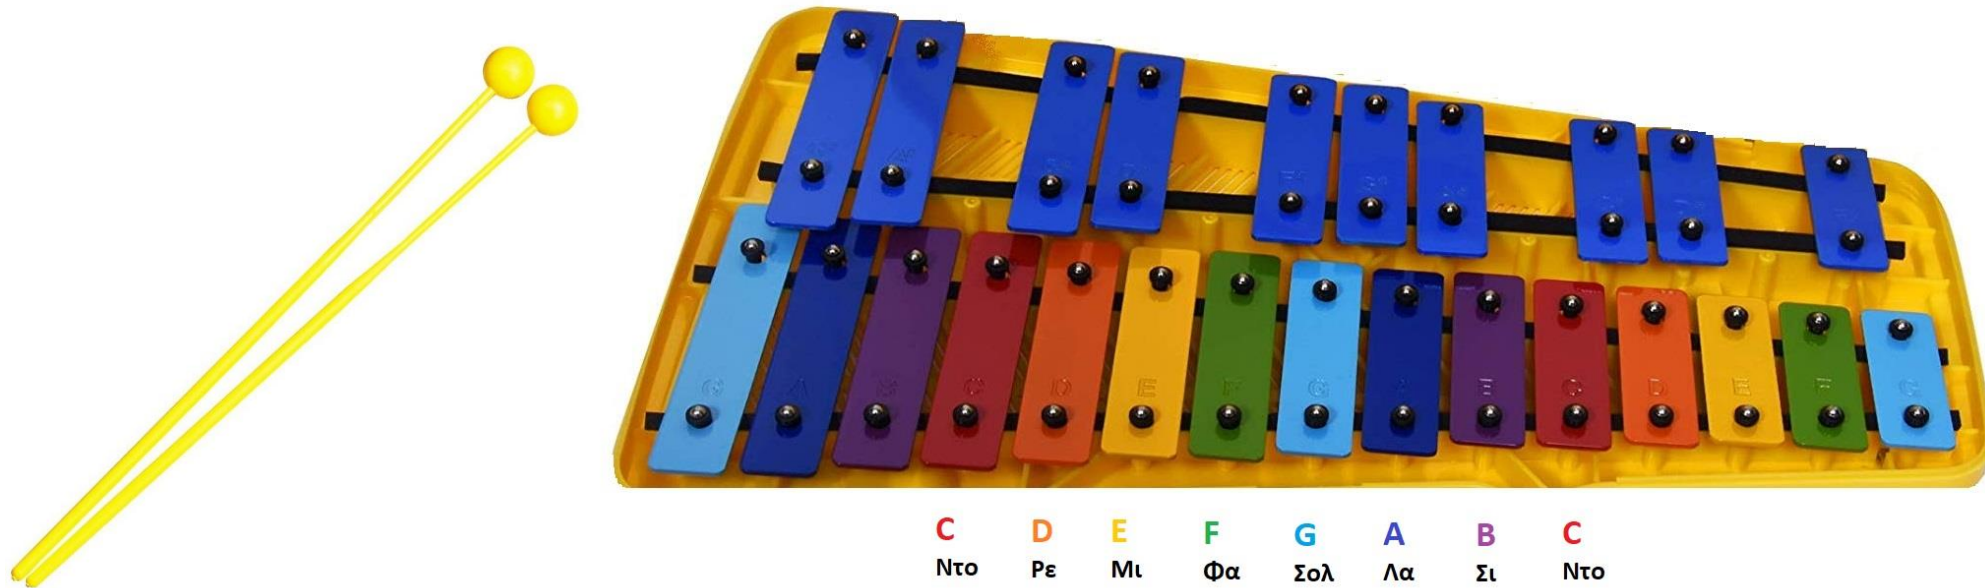

ΔΙΔΑΚΤΙΚΗ ΤΗΣ ΜΟΥΣΙΚΗΣ Ι - ΕΡΓΑΣΤΗΡΙΟ 2^ο

Κλεονίκη Μπαρτζελά

Παλμός → 

Ρυθμός  

(1) <https://www.youtube.com/watch?v=4vZ5mlfZlgk>

Χροιά (ηχόχρωμα)

- Η χροιά είναι ένα από τα ιδιαίτερα χαρακτηριστικά του ήχου και βοηθά τον ακροατή να προσδιορίσει την ταυτότητα της πηγής του ήχου.
- Η χροιά προσδιορίζει τη διαφορά στο χρώμα του τόνου ανάμεσα σε ένα φθόγγο που παίζεται από διαφορετικά όργανα.

(3) <http://www.edutv.gr/index.php/mousiki/paixnidia-me-tous-ixous-ixoxroma>

Κρουστά σώματος – Ηχηρές κινήσεις

Οι ηχηρές κινήσεις είναι χτυπήματα σε διάφορα μέρη του σώματος και έχουν ως αποτέλεσμα την παραγωγή ήχων διαφορετικών ηχοχρωμάτων π.χ.

- Χτύπημα των χεριών μεταξύ τους (παλαμάκια)
- Χτύπημα των ποδιών στο πάτωμα (ποδοκρότημα)
- Χτύπημα των χεριών στους μηρούς (γονυκρότημα)
- Χτύπημα των χεριών στο στήθος
- Χτύπημα δακτύλων ή τρίψιμο του αντίχειρα με τον μέσο (στράκες)

1 2 3 4

4.

Το μεταλλόφωνο (Glockenspiel)

- Είναι ένα κρουστό (ιδιόφωνο) μουσικό όργανο που αποτελείται από μεταλλικές πλάκες τοποθετημένες πάνω σε μια βάση.
- Παίζεται με δυο ραβδάκια που καταλήγουν σε σφαίρα (μπαγκέτες, mallets).