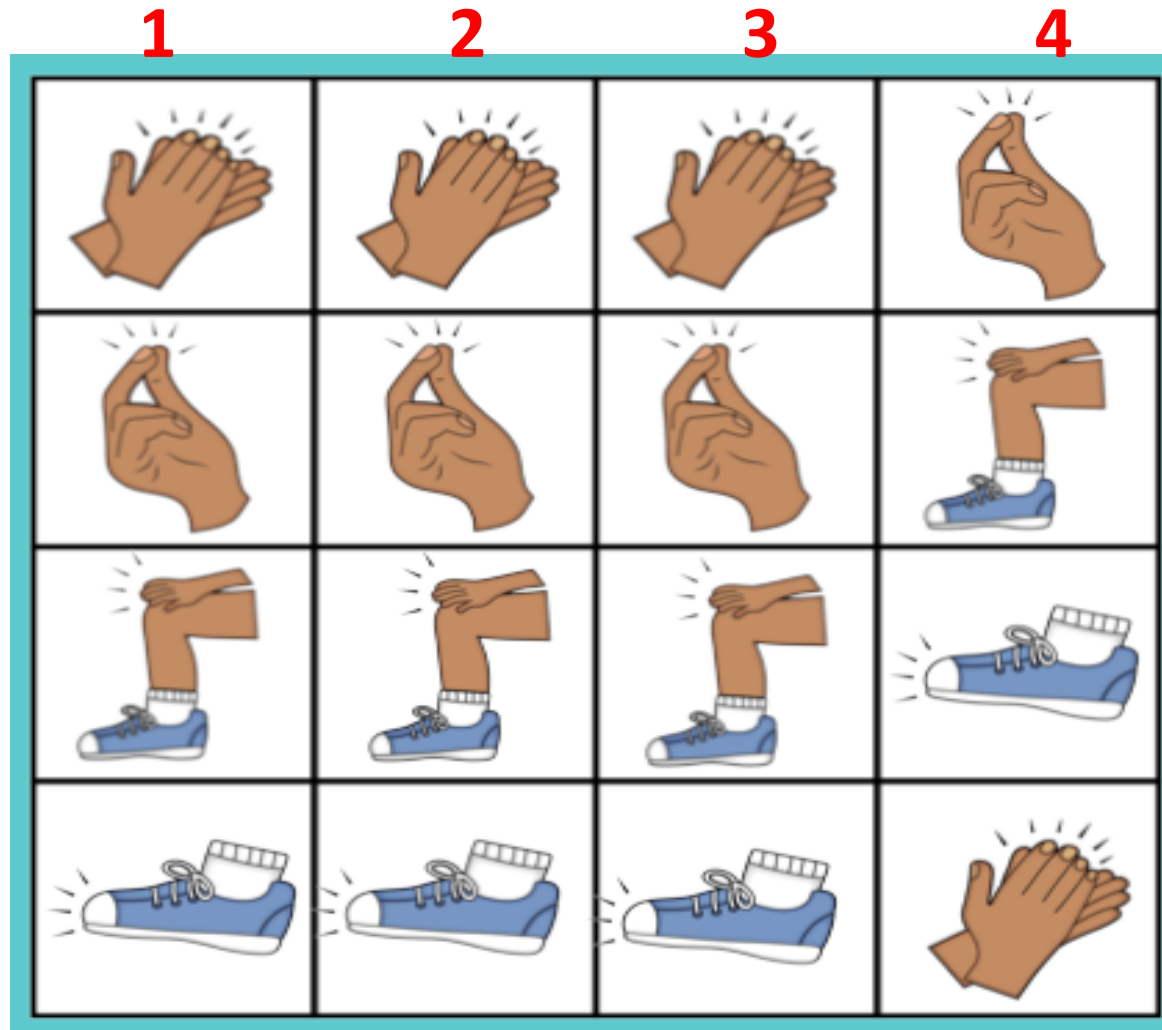

Ηχηρές κινήσεις παράδειγμα 2

(4) <https://www.youtube.com/watch?v=lk75qDst8wE>

(5) <https://www.youtube.com/watch?v=D9tZOY4K3J8>