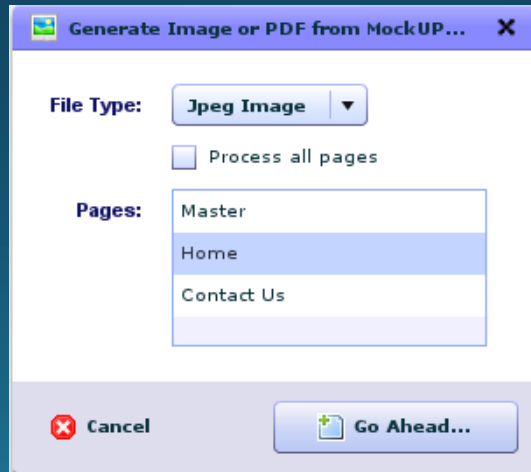

Export to JPG, PDF