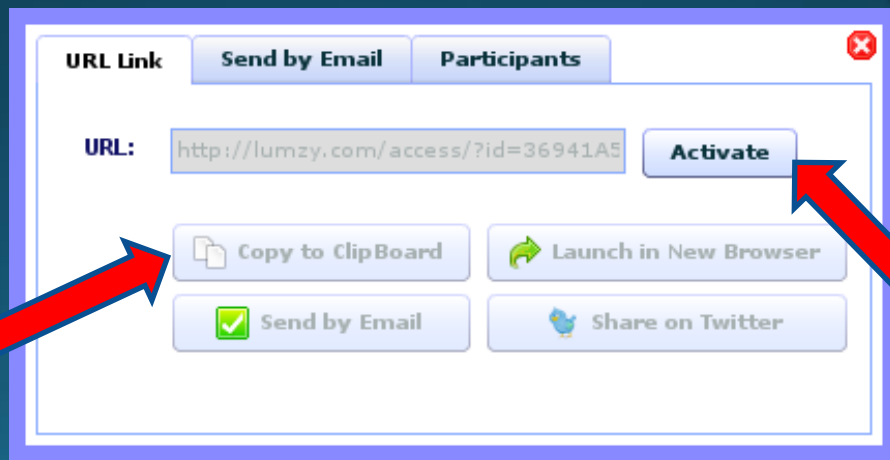

Ενεργοποίηση link διαμοιρασμού

1

3

2