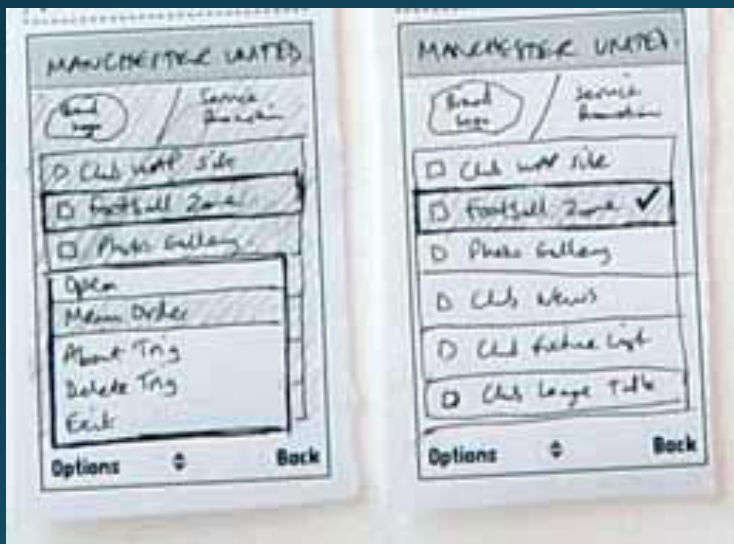

Πολλές διαφορετικές μορφές (1/4)