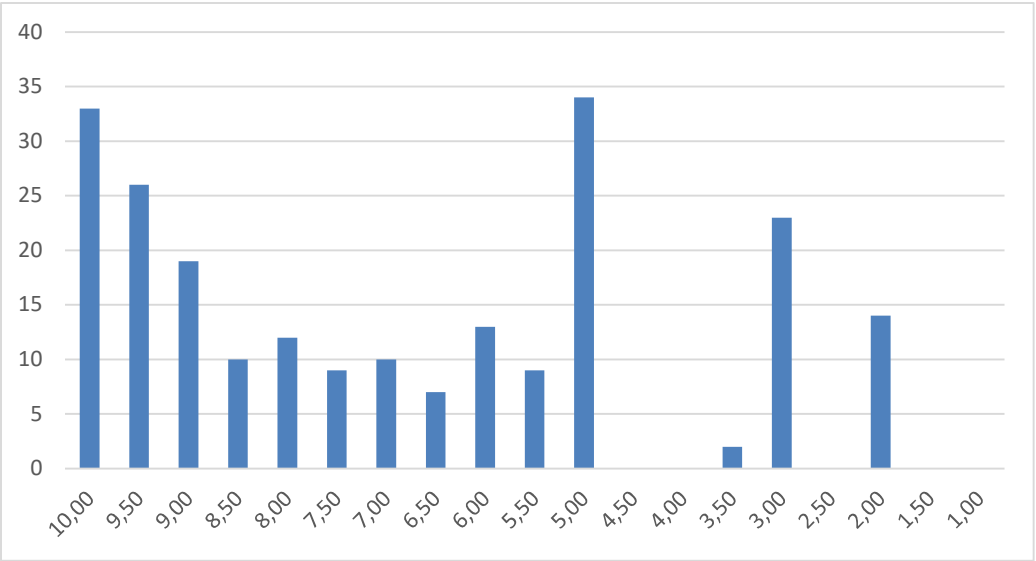

ΣΤΑΤΙΣΤΙΚΑ ΕΞΕΤΑΣΗΣ ΨΗΦΙΑΚΕΣ ΕΠΙΚΟΙΝΩΝΙΕΣ 1 ΙΑΝΟΥΑΡΙΟΥ 2024

ΒΑΘΜΟΣ	ΓΡΑΦΤΑ	ΠΟΣΟΣΤΟ
10,00	33	14,93%
9,50	26	11,76%
9,00	19	8,60%
8,50	10	4,52%
8,00	12	5,43%
7,50	9	4,07%
7,00	10	4,52%
6,50	7	3,17%
6,00	13	5,88%
5,50	9	4,07%
5,00	34	15,38%
4,50	0	0,00%
4,00	0	0,00%
3,50	2	0,90%
3,00	23	10,41%
2,50	0	0,00%
2,00	14	6,33%
1,50	0	0,00%
1,00	0	0,00%
221,00	100,00%	

Μέσος Όρος Βαθμων : 6,85