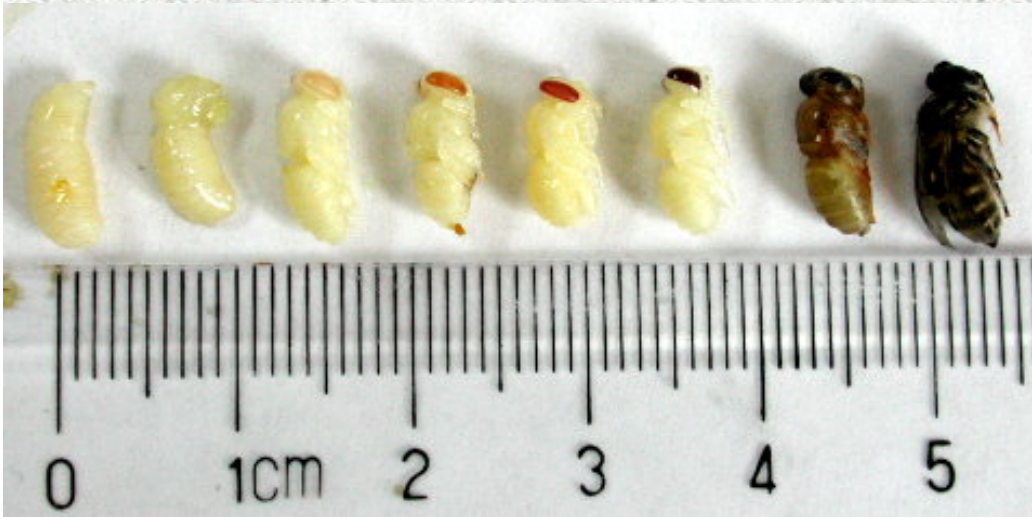

ΜΕΛΙΣΣΕΣ - ΜΕΛΙΣΣΟΚΟΜΙΑ

Γένος: *Apis* (Hymenoptera, Apocrita, Apoidea, Apidae)

κηρώδη κάτοπτρα

κηφήνας

εργάτρια

επίθεση σε άτομο
άλλης αποικίας

Σύζευξη μελισσών: το αρσενικό πεθαίνει αφού αποσπασθεί ο ενδόφαλλος – επόμενα αρσενικά θα αφαιρέσουν τον ενδόφαλλο με τα ειδικά άγκιστρά τους

σμήνος

τοποθέτηση σμήνους σε κυψέλη

ανοικτά κελιά εργατριών

εργάτριες φροντίζουν βασιλικό κελί

ανοικτά και κλειστά κελιά με προνύμφες

βασιλικά κελιά
έκτακτης ανάγκης

Apis florea

Apis dorsata

Apis cerana

φωλιές άλλων Υμενοπτέρων

κυψέλη (*A. cerana*) παλαιού τύπου
χωρίς κινητά πλαίσια

τυπικές διόροφες κυψέλες με κινητά
πλαίσια

τήξη κεριού

εξαγωγή μελιού

ποτίστρες στην είσοδο κυψέλης

κατασκευή κυψέλης

κελιά γεμάτα μέλι

ηλεκτρικό μαχαίρι
απομάκρυνσης κέρινων πωμάτων

απομόνωση βασίλισσας

εξέταση κηρήθρας

κρηθήρα με εμφανή σημάδια
προσβολής από βακτήρια

προνύμφες προσβεβλημένες με
βακτήρια

Varroa jacobsoni (Acarina)