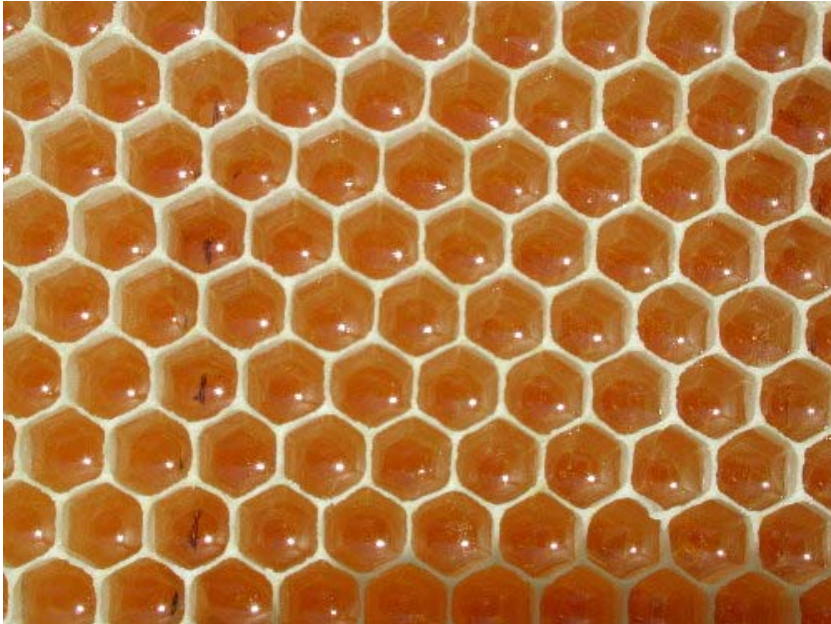

ΜΕΛΙΣΣΕΣ - ΜΕΛΙΣΣΟΚΟΜΙΑ

Γένος: *Apis* (Hymenoptera, Apocrita, Apoidea, Apidae)

κηρώδη κάτοπτρα

κηφήνας

εργάτρια

επίθεση σε άτομο
άλλης αποικίας

Σύζευξη μελισσών: το αρσενικό πεθαίνει αφού αποσπασθεί ο ενδόφαλλος – επόμενα αρσενικά θα αφαιρέσουν τον ενδόφαλλο με τα ειδικά άγκιστρά τους

σμήνος

τοποθέτηση σμήνους σε κυψέλη

ανοικτά κελιά εργατριών

εργάτριες φροντίζουν βασιλικό κελί

ανοικτά και κλειστά κελιά με προνύμφες

βασιλικά κελιά
έκτακτης ανάγκης

Apis florea

Apis dorsata

Apis cerana

φωλιές άλλων Υμενοπτέρων

κυψέλη (*A. cerana*) παλαιού τύπου
χωρίς κινητά πλαίσια

τυπικές διόροφες κυψέλες με κινητά
πλαίσια

τήξη κεριού

εξαγωγή μελιού

ποτίστρες στην είσοδο κυψέλης

κατασκευή κυψέλης

κελιά γεμάτα μέλι

ηλεκτρικό μαχαίρι
απομάκρυνσης κέρινων πωμάτων

απομόνωση βασίλισσας

εξέταση κηρήθρας

κρηθήρα με εμφανή σημάδια
προσβολής από βακτήρια

προνύμφες προσβεβλημένες με
βακτήρια

Varroa jacobsoni (Acarina)