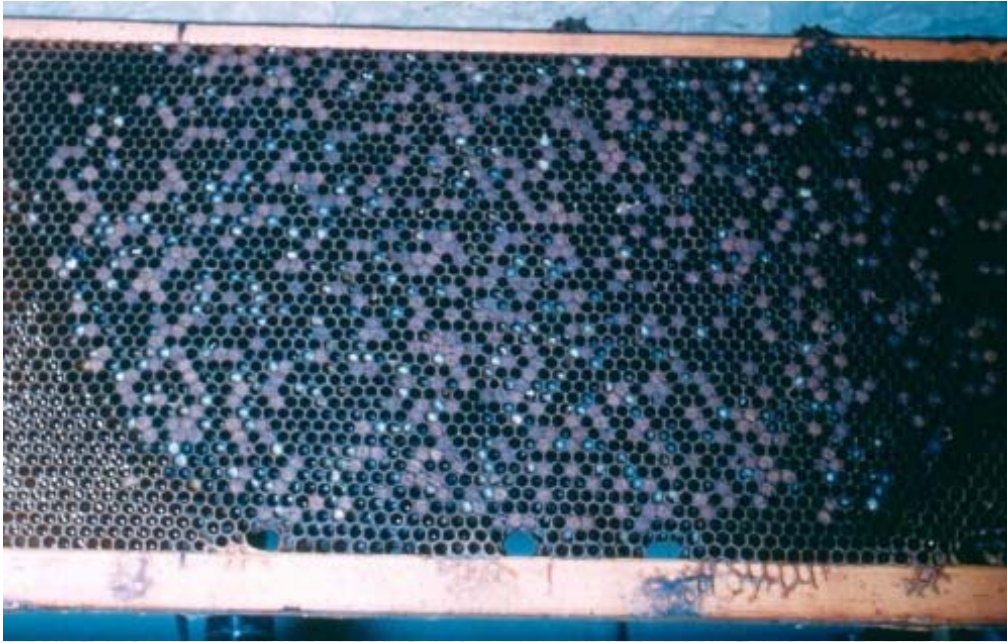

Apis cerana

φωλιές άλλων Υμενοπτέρων

κυψέλη (*A. cerana*) παλαιού τύπου
χωρίς κινητά πλαίσια

τυπικές διόροφες κυψέλες με κινητά
πλαίσια

τήξη κεριού

εξαγωγή μελιού

ποτίστρες στην είσοδο κυψέλης

κατασκευή κυψέλης

κελιά γεμάτα μέλι

ηλεκτρικό μαχαίρι
απομάκρυνσης κέρινων πωμάτων

απομόνωση βασίλισσας

εξέταση κηρήθρας

κρηθήρα με εμφανή σημάδια
προσβολής από βακτήρια

προνύμφες προσβεβλημένες με
βακτήρια

Varroa jacobsoni (Acarina)