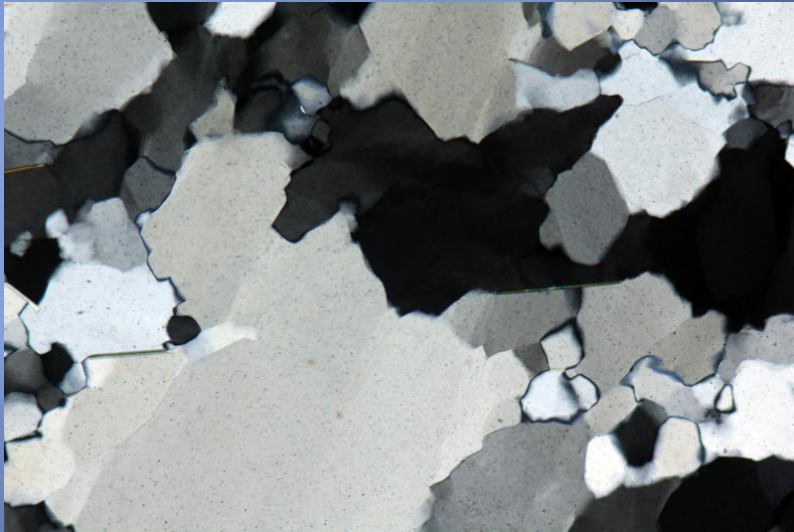

Χαλαζίας

www.alexstrekeisen.it/immagini/meta/granoblastica2012h(4).jpg