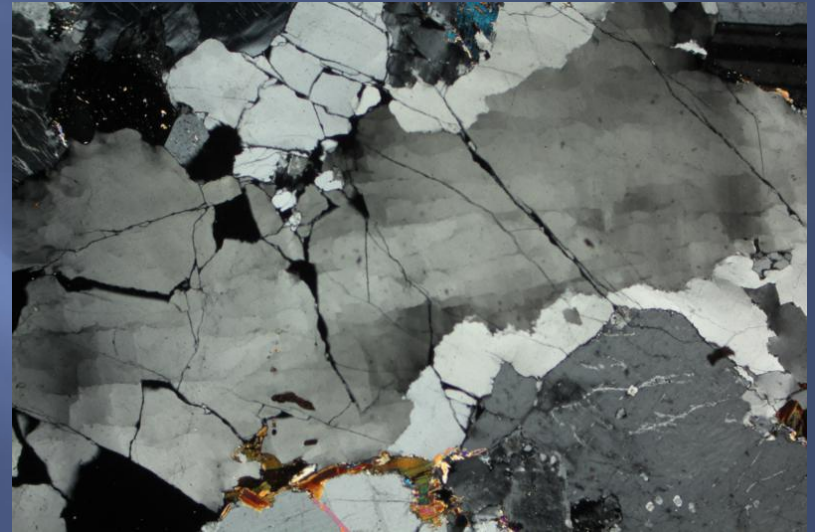

<http://www.alexstrekeisen.it/english/pluto/quartz.php>