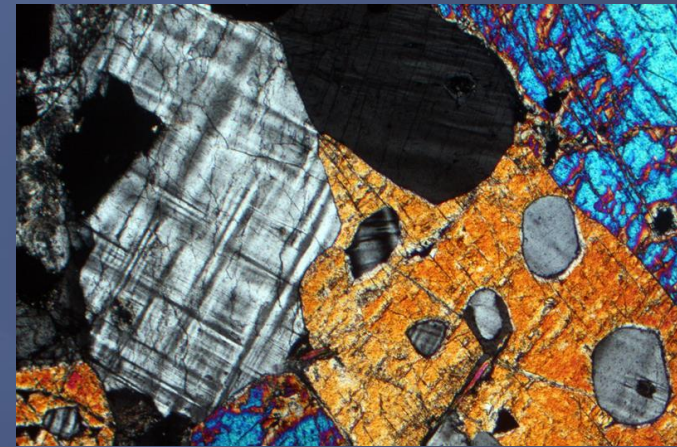

⊥ Nicols

www.alexstrekeisen.it/immagini/pluto/scapolite(53).jpg