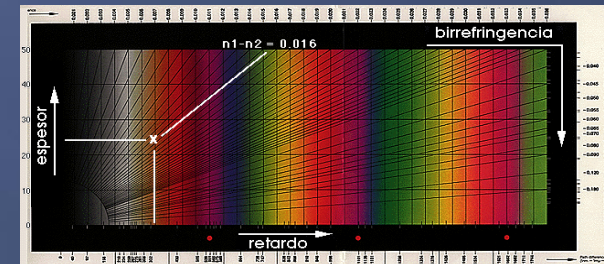

⊥NICOLS (ANALYSER IN Η' ΔΙΑΣΤΑΥΡΩΜΕΝΑ NICOLS)

- ΧΡΩΜΑΤΑ ΣΥΜΒΟΛΗΣ Η' ΠΟΛΩΣΗΣ Η' ΔΙΠΛΟΘΛΑΣΤΙΚΟΤΗΤΑ (MONO τα ανισότροπα ορυκτά): Μέγιστο με την τάξη του

<http://edafologia.ugr.es/optmine/xplorios/cordenew.htm>

- ΚΑΤΑΣΒΕΣΗ- MONO τα ανισότροπα: Ορθή, Πλάγια (γωνία κατάσβεσης), Κυματοειδής, Συμμετρική (είδος πλάγιας)
- ΚΩΝΟΣΚΟΠΙΚΗ ΕΙΚΟΝΑ -MONO τα ανισότροπα: (Μονάξονες ή διάξονες και οπτικό σημείο (+ ή -))