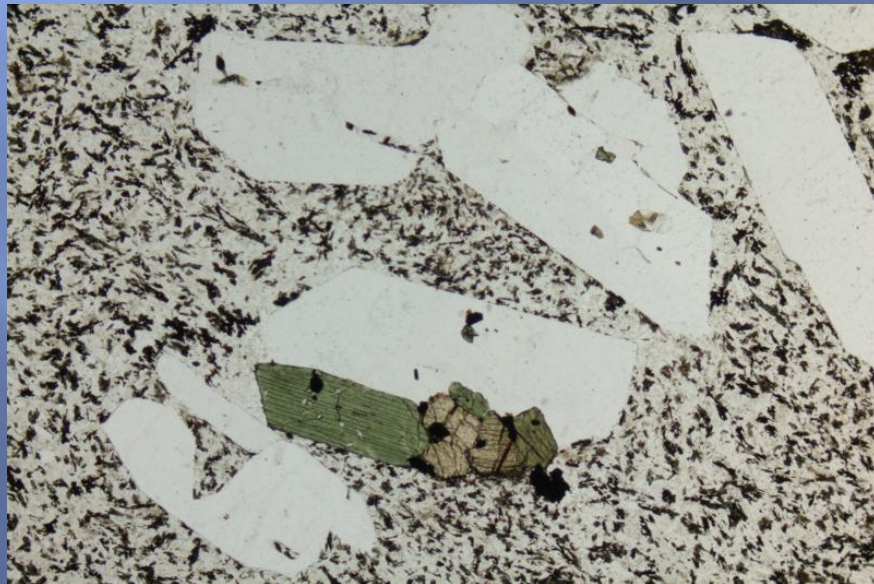

// Nicols

www.alexstrekeisen.it/immagini/vulc/sanididofenocristalli(8).jpg