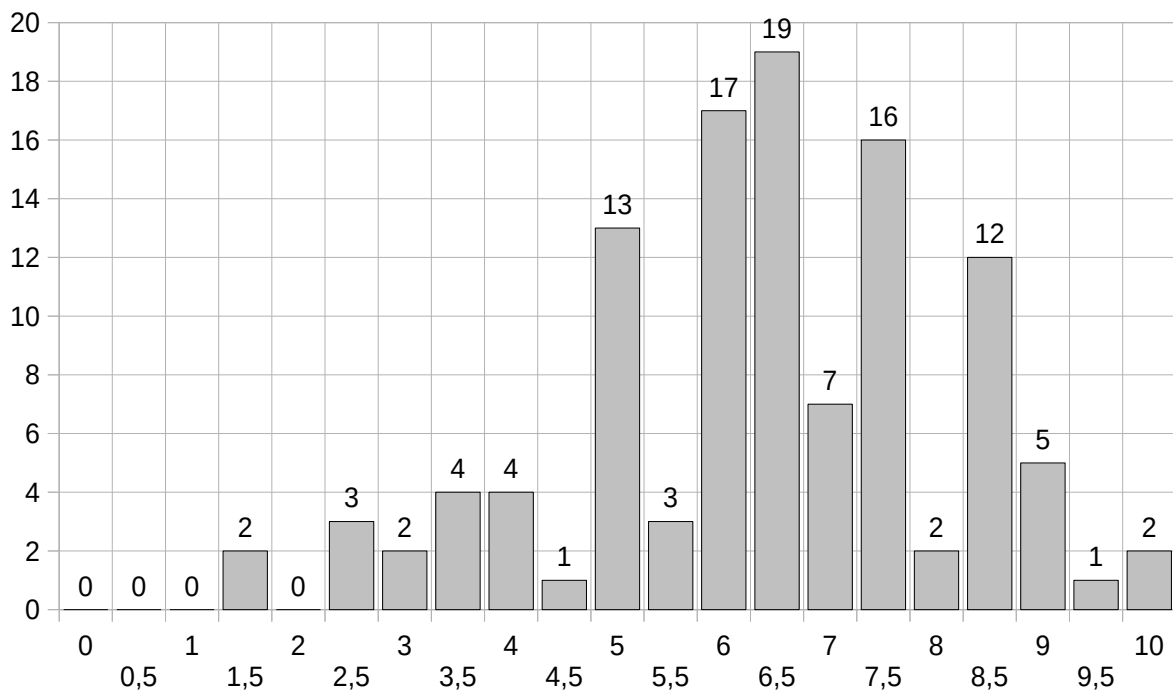

# ΒΑΘΜΟΛΟΓΙΑ ΜΑΘΗΜΑΤΟΣ

### ΣΕΠΤΕΜΒΡΙΟΣ 2024

Ημερομηνία Εξέτασης:	06/09/24
Δικαίωμα Εξέτασης:	316
Προσήλθαν:	113

Σύνολο γραπτών:	113
Μέση τιμή ( $\mu$ ):	6,37
Τυπική απόκλιση ( $\sigma$ ):	1,79

Το ιστόγραμμα παρουσιάζει το πλήθος των γραπτών (άξονας y) ανά βαθμό (άξονας x)