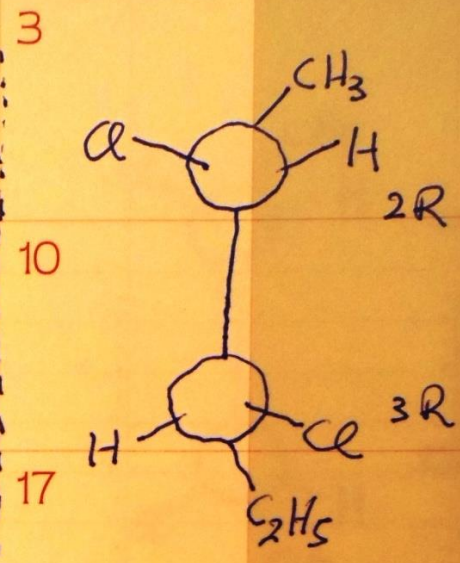

Παρασκευή
Friday

Σάββατο
Saturday

Κυριακή
Sunday

Σημειώσεις
Notes