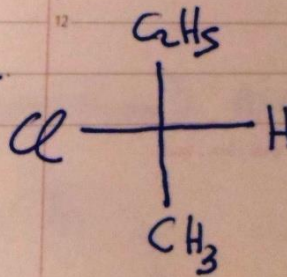

24

Πέμπτη / Thursday
Jeudi / Donnerstag

25

Παρασκευή / Friday
Vendredi / Freitag

26

Σάββατο / Saturday
Samedi / Samstag

Ιανουάριος
January

ορισμένα

πάνω από το επίπεδο

κάτω από το επίπεδο

27

Κυριακή / Sunday
Dimanche / Sonntag

Janvier
Januar

27-338
Ιε. ΟΙΚΑ Ανακ. Λαψ. Ιωάννου
Κλημεντος