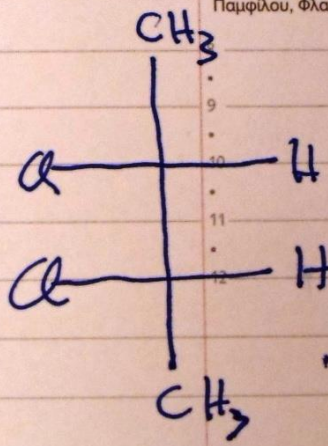

ΟΧΙ Εναντιομερή