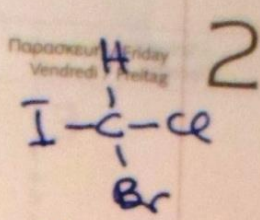

κάτω από το επίπεδο

27

Κυριακή / Sunday
Dimanche / Sonntag

Janvier
Januar

27-338
Ιε. ΟΙΚΑ Ανακ. Λαψ. Ιωάννου
Κλημεντος

31 Πέμπτη / Thursday
jeudi / Donnerstag 1
CHClBrI

Σάββατο / Saturday
Samedi / Samstag

Februarspott
February