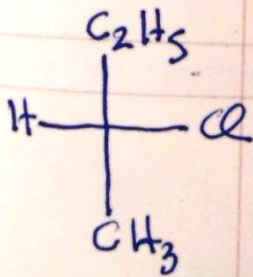

24

Πέμπτη / Thursday
Jeudi / Donnerstag

25

Παρασκευή / Friday
Vendredi / Freitag

26

Σάββατο / Saturday
Samedi / Samstag

Ιανουάριος
January

ορισμένα

πάνω από το επίπεδο

κάτω από το επίπεδο

27

Κυριακή / Sunday
Dimanche / Sonntag

Janvier
Januar

27-338
Ιε. ΟΙΚΑ Ανακ. Λαψ. Ιωάννου
Κλημεντος