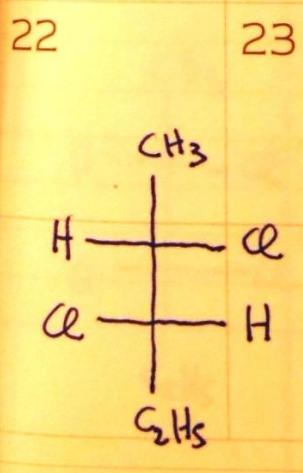

Παρασκευή
Friday

Σάββατο
Saturday

Κυριακή
Sunday

Σημειώσεις
Notes