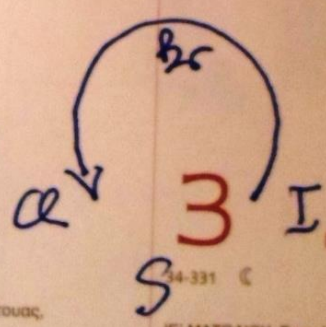

34
ου & Ιωάννου Αναργύρων
τινού εν Πάρισι

32-333
Τριήμερος μάρτ. Περπέτουας,
Αναστασίας νεομ.

34-331 C
ΙΕ' ΜΑΤΘΑΙΟΥ. Συναίν. Άννης προφ.

Κυριακή / Sunday
Dimanche / Sonntag

Fevrier
February