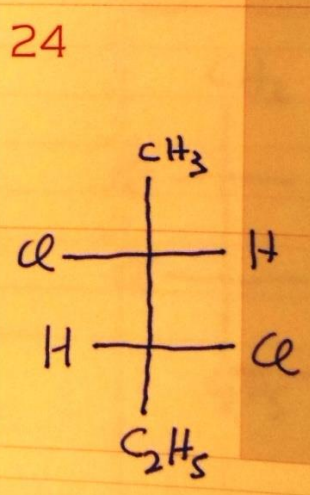

Παρασκευή
Friday

Σάββατο
Saturday

Κυριακή
Sunday

Σημειώσεις
Notes