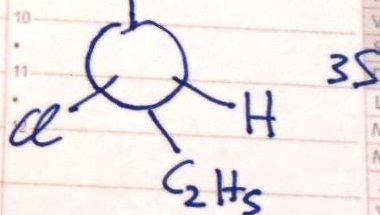

7

Πέμπτη / Thursday
Jeudi / Donnerstag

8

Παρασκευή / Friday
Vendredi / Freitag

9

Σάββατο / Saturday
Samedi / Samstag

Φεβρουάριος
February

V	F	1
S	S	2
D	S	3
L	M	4
M	D	5
M	M	6
J	D	7
V	F	8
S	S	9
S	S	10
L	M	11
M	D	12
M	M	13
J	D	14
V	F	15
S	S	16
D	S	17
L	M	18
M	D	19
M	M	20
J	D	21
V	F	22
S	S	23
D	S	24
L	M	25
M	D	26
M	M	27
J	D	28

40-325

Νικηφόρου μ., Παγκρατίου Ταυρομ.