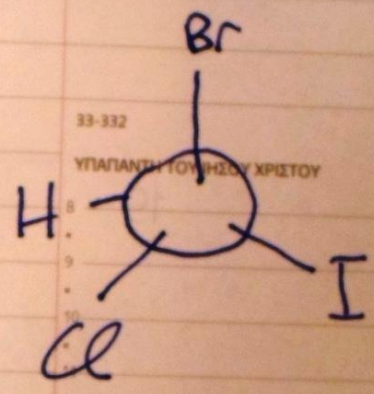

Σάββατο / Saturday
Samedi / Samstag

Februarspott
February

$I > Br > Cl > H$

H (μικρότερο ΜΒ-προτεραιότητα) πικω