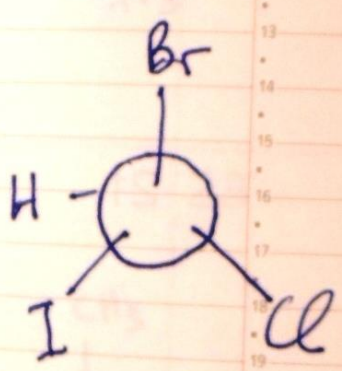

Σάββατο / Saturday
Samedi / Samstag

Februarspott
February

$I > Br > Cl > H$

H (μικρότερο ΜΒ-προτεραιότητα) πικω