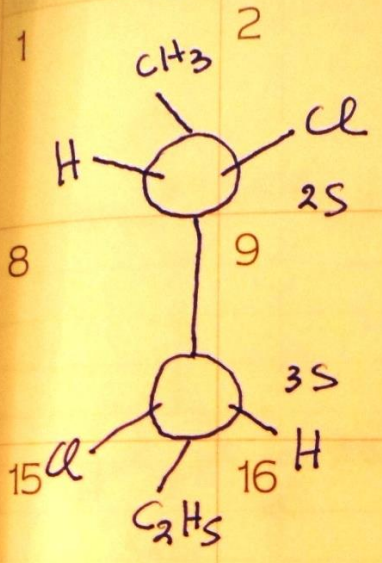

Παρασκευή
Friday

Σάββατο
Saturday

Κυριακή
Sunday

Σημειώσεις
Notes