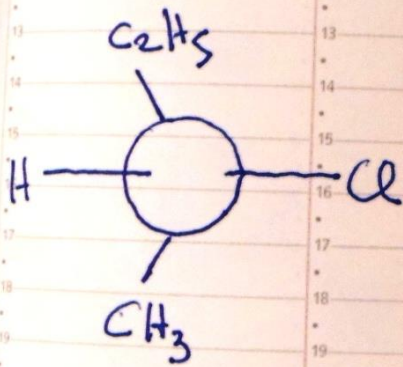

24

Πέμπτη / Thursday
Jeudi / Donnerstag

25

Παρασκευή / Friday
Vendredi / Freitag

26

Σάββατο / Saturday
Samedi / Samstag

Ιανουάριος
January

ορισμένα

πάνω από το επίπεδο

κάτω από το επίπεδο

27

Κυριακή / Sunday
Dimanche / Sonntag

Janvier
Januar

27-338
Ιε. ΟΙΚΑ Ανακ. Λαψ. Ιωάννου
Κλημεντος