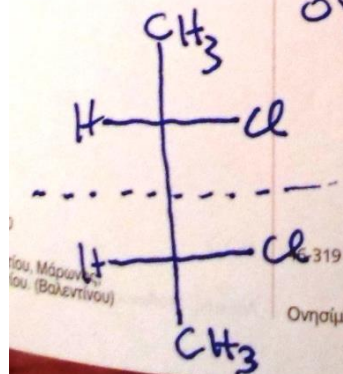

Φεβρουάριος
February

Εναντιομερή

47-318

Παμφίλου, Φλαβιανού Κων/πόλεως

ΟΧΙ Εναντιομερή

επίπεδο συγγεγραμμένο
(συνδεδεμένο) 7

Κυριακή / Sunday
Dimanche / Sonntag

février
Februar