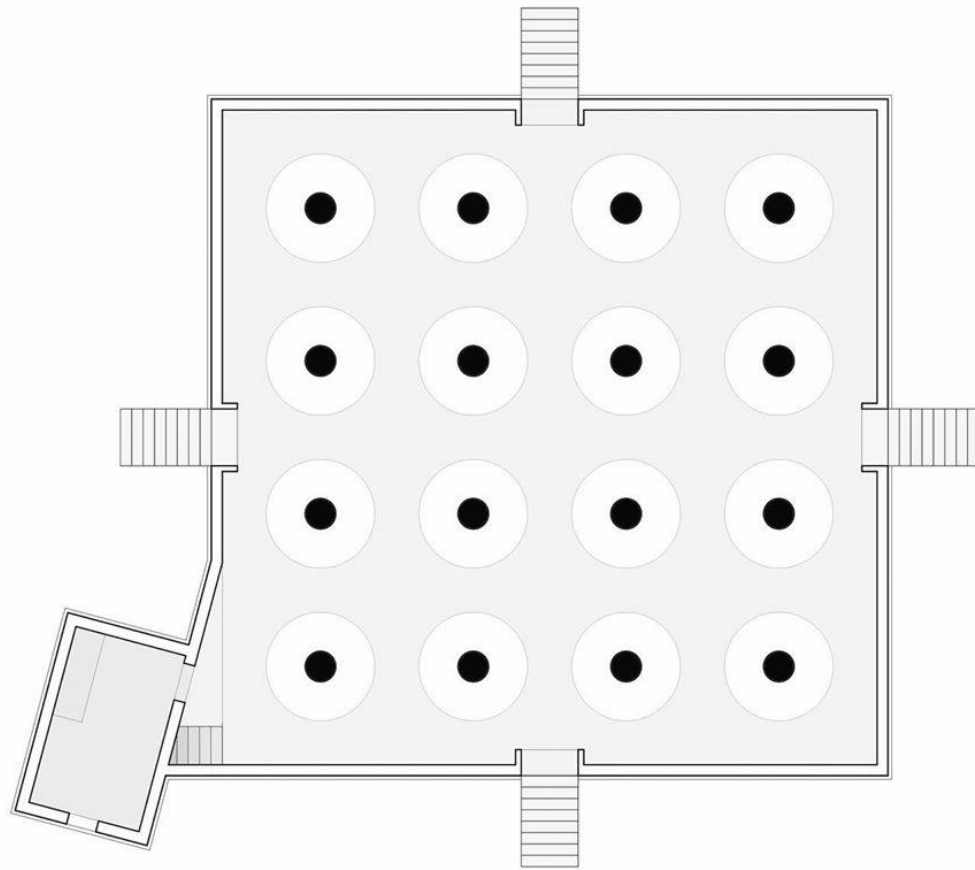

κάτοψη της Jaipur

πολεοδομικό σχέδιο  
Chandigarh

πολεοδομικό σχέδιο  
Jawar Kala Kendra

επαύλεις Andrea Palladio

**μέσον  
αναπαράστασης:**  
Κ9Τ\* ως τυπολογία

Great Mosque of Samarra