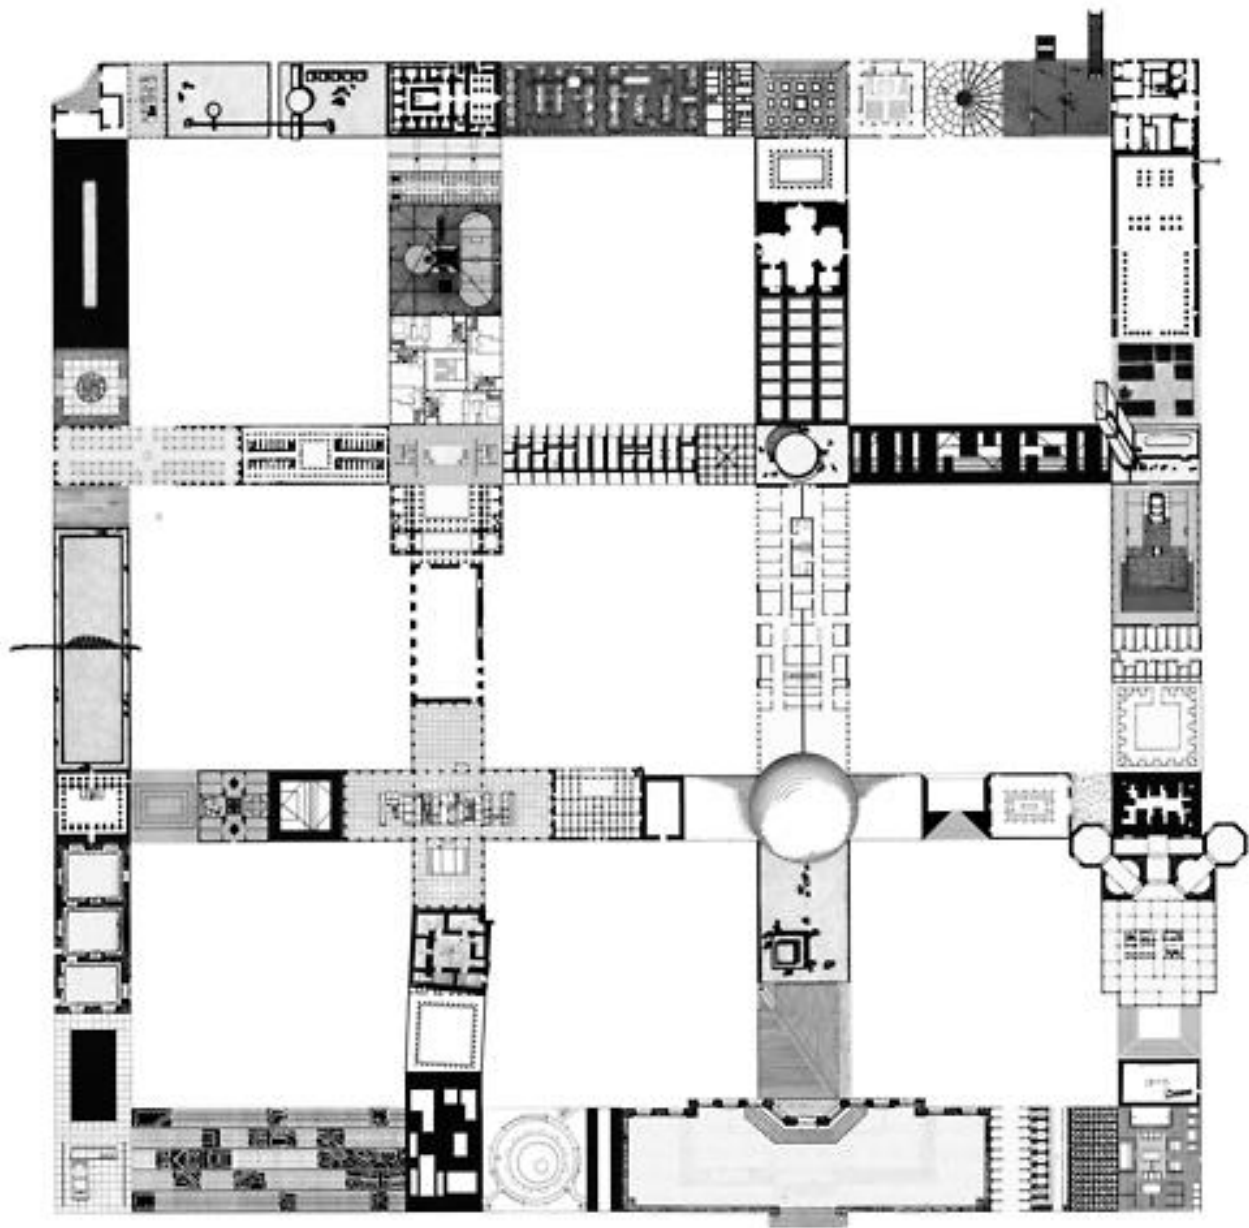

κάτοψη της Jaipur

πολεοδομικό σχέδιο  
Chandigarh

πολεοδομικό σχέδιο  
Jawar Kala Kendra

επαύλεις Andrea Palladio

**μέσον  
αναπαράστασης:**  
Κ9Τ\* ως τυπολογία

Great Mosque of Samarra