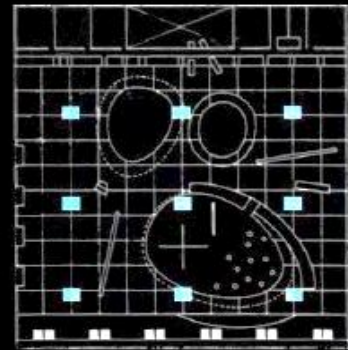

κατοικίες Texas

Villette Follies

κατοικία nine square grid

μέσον σύνταξης:  
Κ9Τ\* ως  
δομικό σύστημα

πολεοδομικό σχέδιο  
Jawar Kala Kendra

πολεοδομικό σχέδιο  
Chandigarh

μέσον σύνταξης:  
Κ9Τ\* για την  
οργάνωση του 'πλαισίου'  
ή υποβάθρου