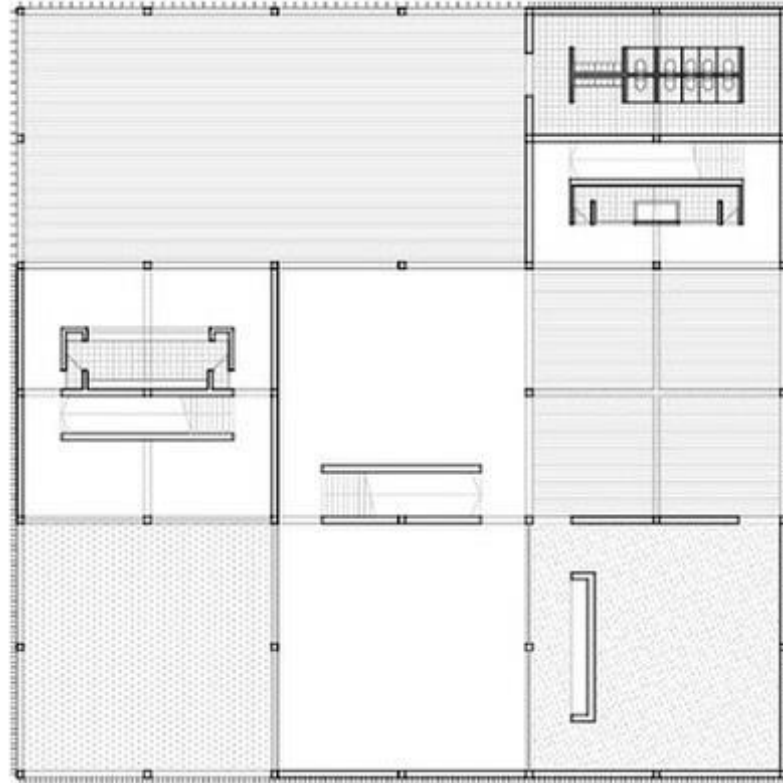

κάτοψη της Jaipur

πολεοδομικό σχέδιο  
Chandigarh

πολεοδομικό σχέδιο  
Jawar Kala Kendra

επαύλεις Andrea Palladio

**μέσον  
αναπαράστασης:**  
Κ9Τ\* ως τυπολογία

Great Mosque of Samarra