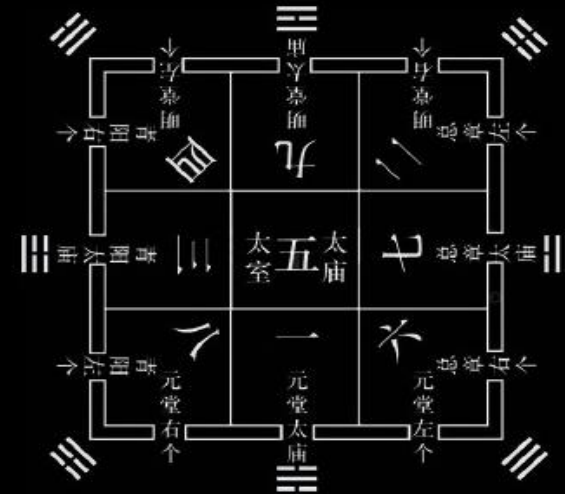

κοσμολογικοί ναοί,
Κίνα, αρχαίοι χρόνοι

ο κύβος
Lo Shu

4	9	2
3	5	7
8	1	6