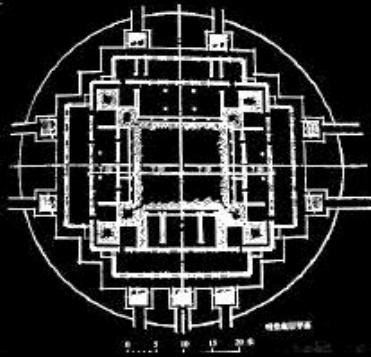

κατοικίες Texas

Villette Follies

κατοικία nine square grid

μέσον σύνταξης:  
Κ9Τ\* ως  
δομικό σύστημα

πολεοδομικό σχέδιο  
Jawar Kala Kendra

πολεοδομικό σχέδιο  
Chandigarh

μέσον σύνταξης:  
Κ9Τ\* για την  
οργάνωση του 'πλαισίου'  
ή υποβάθρου