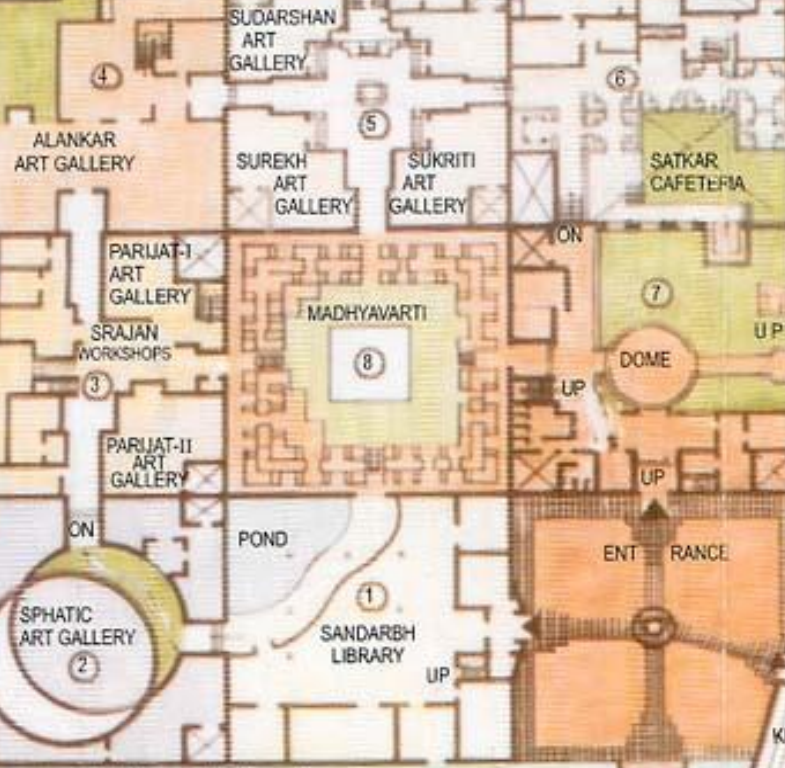

πολεοδομικό σχέδιο  
Chandigarh,  
Le Corbusier  
1950-66

κέντρο τεχνών  
Jawahar Kala Kendra,  
Charles Correa, 1992

JAIPUR CITY

JKK

κέντρο τεχνών  
Jawahar Kala Kendra,  
Charles Correa, 1992

CHATURDIC ART GALLERY ON FIRST FLOOR