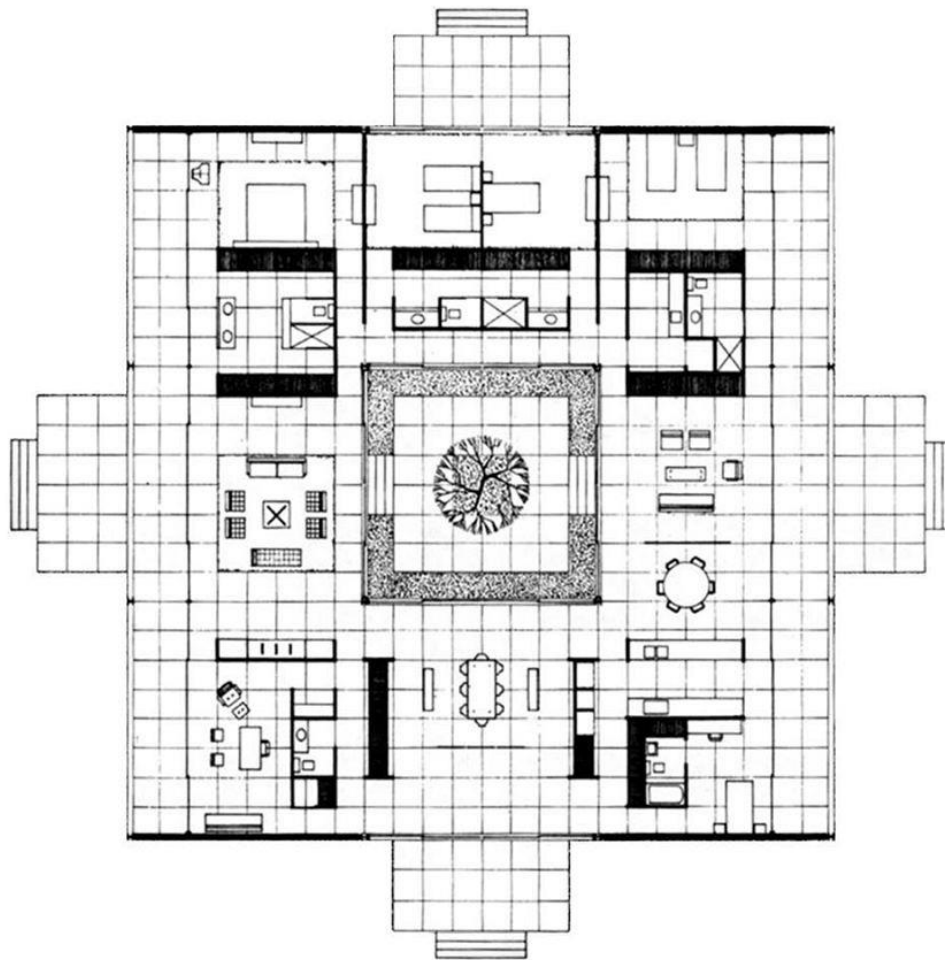

κάτοψη της Jaipur

πολεοδομικό σχέδιο  
Chandigarh

πολεοδομικό σχέδιο  
Jawar Kala Kendra

επαύλεις Andrea Palladio

**μέσον  
αναπαράστασης:**  
Κ9Τ\* ως τυπολογία

Great Mosque of Samarra