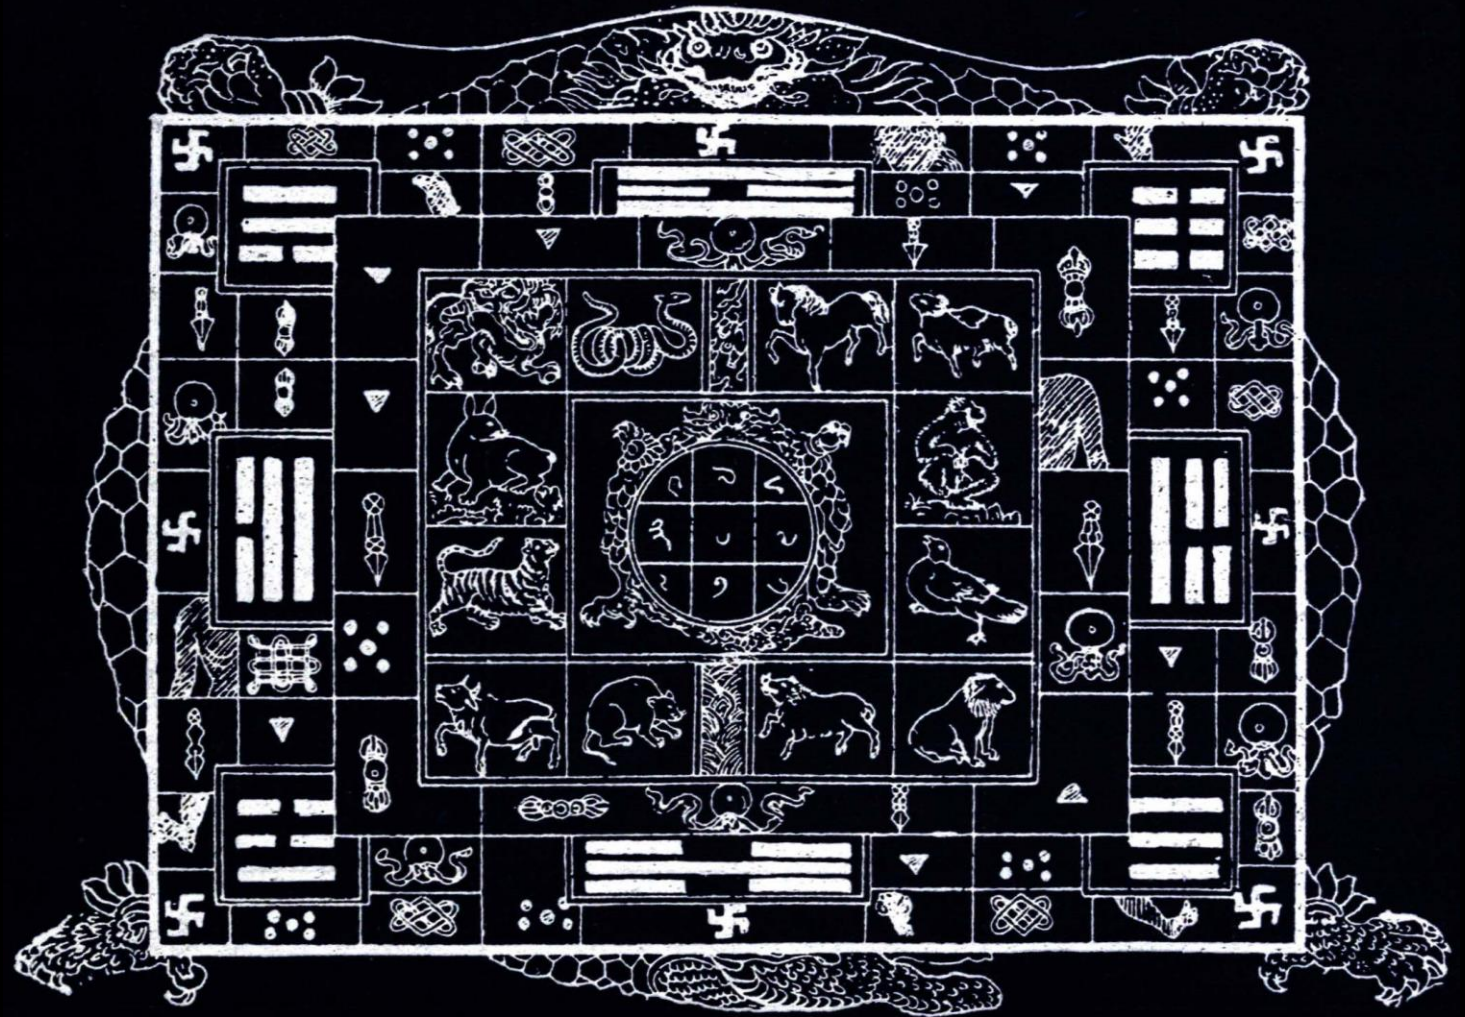

εθνική  
βιβλιοθήκη  
της Γαλλίας  
Rem Koolhaas,  
1989

κέντρο τεχνών  
J. K. Kendra  
Charles Correa  
1992

κοσμολογικοί ναοί,  
Κίνα, αρχαίοι χρόνοι

Villette Follies  
Bernard Tschumi,  
1983

κοσμολογικοί ναοί,  
Κίνα, αρχαίοι χρόνοι  
ο κύβος  
Lo Shu