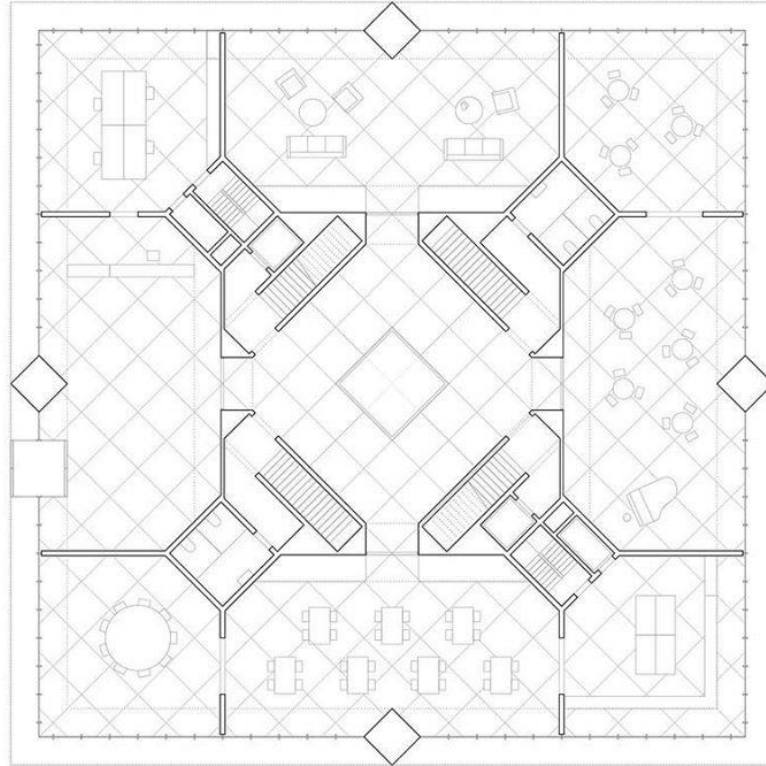

κάτοψη της Jaipur

πολεοδομικό σχέδιο  
Chandigarh

πολεοδομικό σχέδιο  
Jawar Kala Kendra

επαύλεις Andrea Palladio

**μέσον  
αναπαράστασης:**  
Κ9Τ\* ως τυπολογία

Great Mosque of Samarra