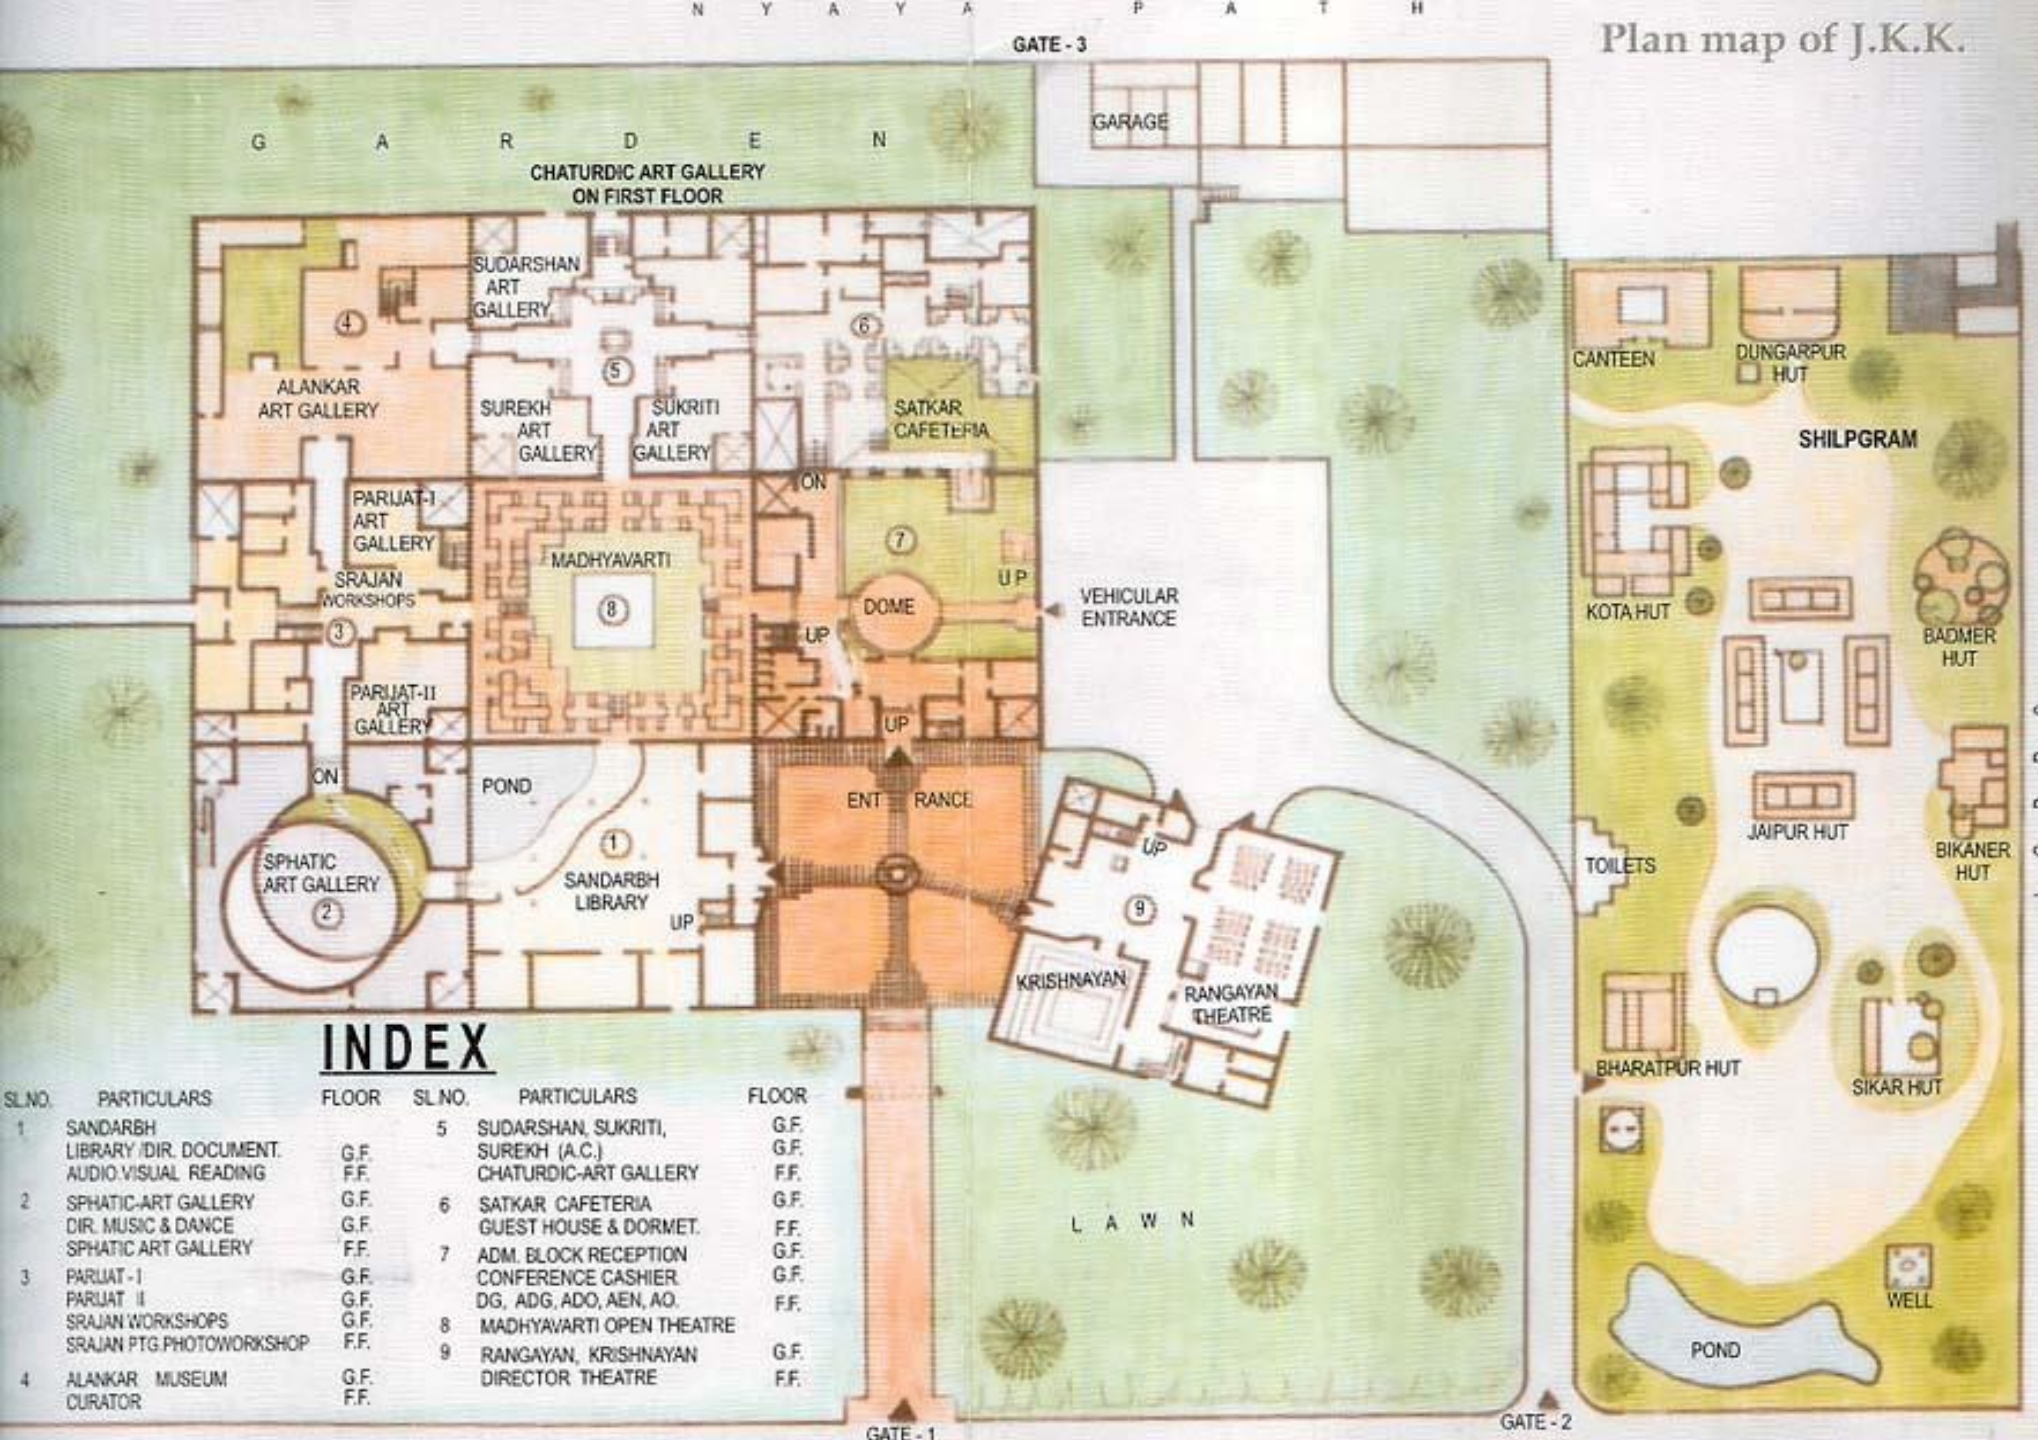

πολεοδομικό σχέδιο  
Chandigarh,  
Le Corbusier  
1950-66

κέντρο τεχνών  
Jawahar Kala Kendra,  
Charles Correa, 1992

JAIPUR CITY

JKK

κέντρο τεχνών  
Jawahar Kala Kendra,  
Charles Correa, 1992

CHATURDIC ART GALLERY ON FIRST FLOOR