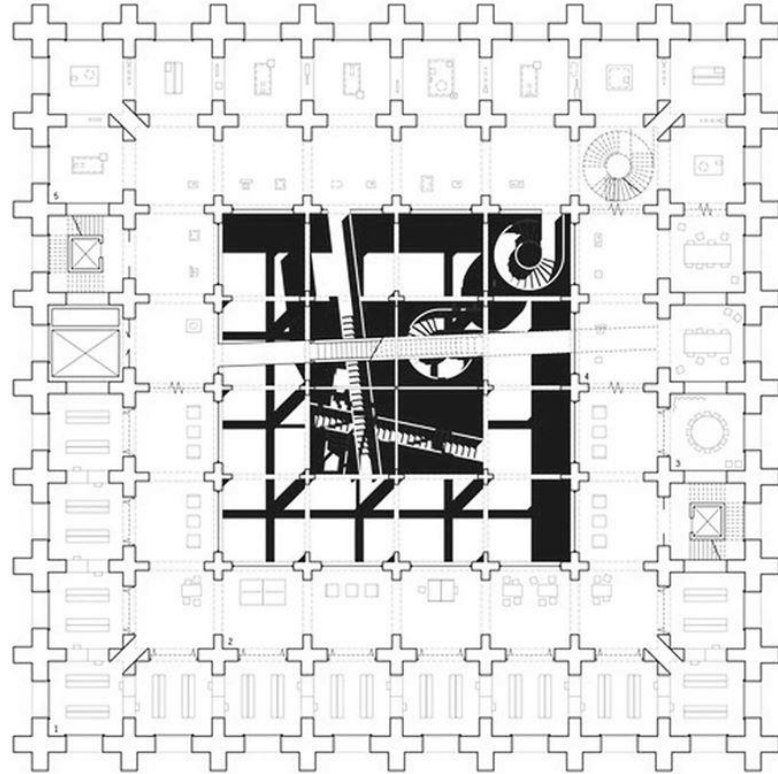

κάτοψη της Jaipur

πολεοδομικό σχέδιο  
Chandigarh

πολεοδομικό σχέδιο  
Jawar Kala Kendra

επαύλεις Andrea Palladio

**μέσον  
αναπαράστασης:**  
Κ9Τ\* ως τυπολογία

Great Mosque of Samarra