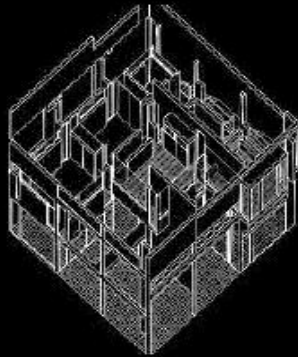

Villette Folies  
Bernard Tschumi,  
1983

εθνική  
βιβλιοθήκη της  
Γαλλίας  
Rem Koolhaas,  
1989

εθνική  
βιβλιοθήκη της  
Γαλλίας  
Rem Koolhaas,  
1989

εθνική  
βιβλιοθήκη της  
Γαλλίας  
Rem Koolhaas,  
1989

κατοικίες Texas

Villette Follies

κατοικία nine square grid

μέσον σύνταξης:  
Κ9Τ\* ως  
δομικό σύστημα

πολεοδομικό σχέδιο  
Jawar Kala Kendra

πολεοδομικό σχέδιο  
Chandigarh

μέσον σύνταξης:  
Κ9Τ\* για την  
οργάνωση του 'πλαισίου'  
ή υποβάθρου