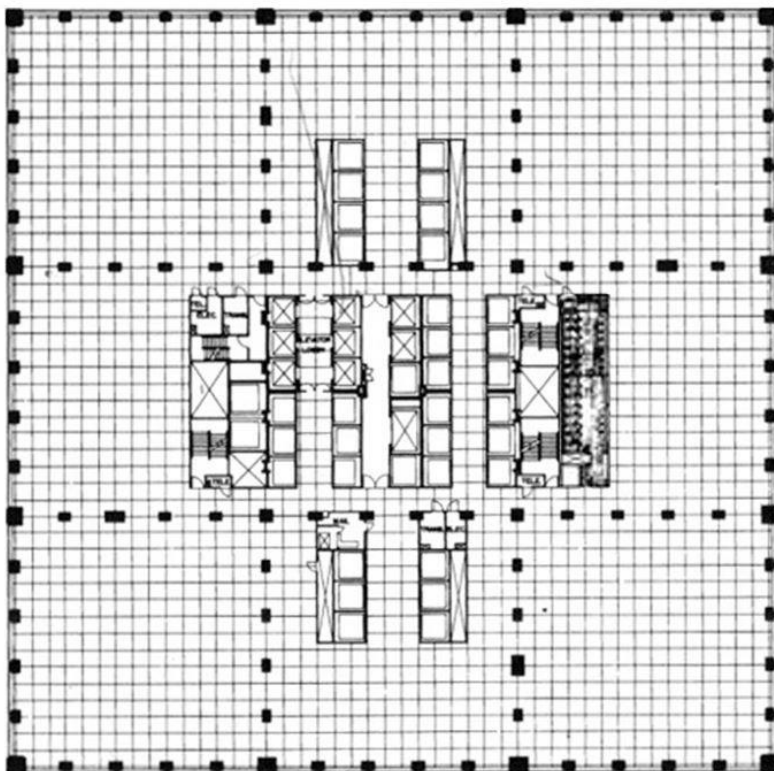

κάτοψη της Jaipur

πολεοδομικό σχέδιο  
Chandigarh

πολεοδομικό σχέδιο  
Jawar Kala Kendra

επαύλεις Andrea Palladio

**μέσον  
αναπαράστασης:**  
Κ9Τ\* ως τυπολογία

Great Mosque of Samarra