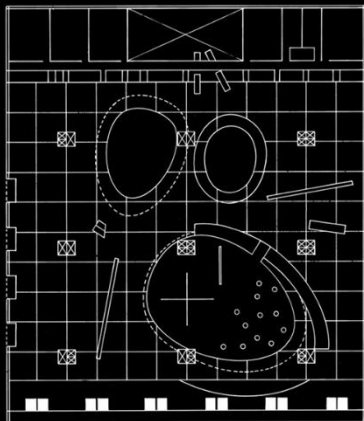

εθνική
βιβλιοθήκη της
Γαλλίας
Rem Koolhaas,
1989