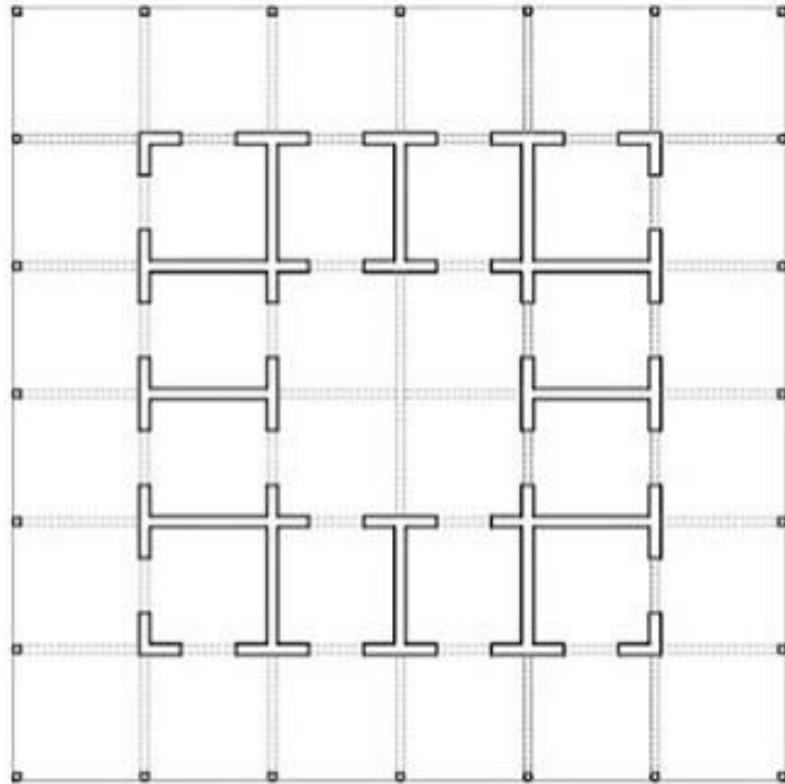

κάτοψη της Jaipur

πολεοδομικό σχέδιο  
Chandigarh

πολεοδομικό σχέδιο  
Jawar Kala Kendra

επαύλεις Andrea Palladio

**μέσον  
αναπαράστασης:**  
Κ9Τ\* ως τυπολογία

Great Mosque of Samarra