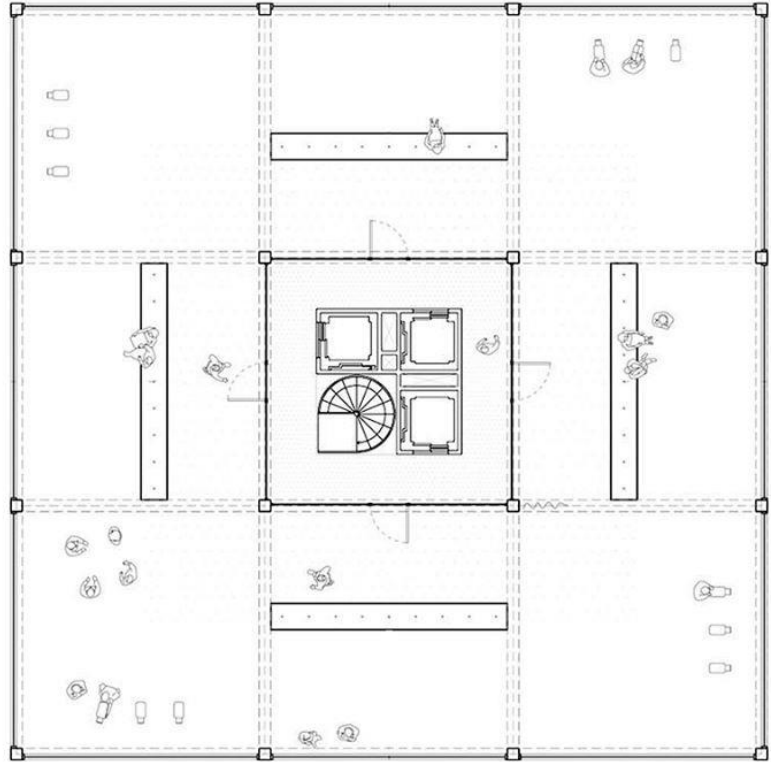

κάτοψη της Jaipur

πολεοδομικό σχέδιο  
Chandigarh

πολεοδομικό σχέδιο  
Jawar Kala Kendra

επαύλεις Andrea Palladio

**μέσον  
αναπαράστασης:**  
Κ9Τ\* ως τυπολογία

Great Mosque of Samarra