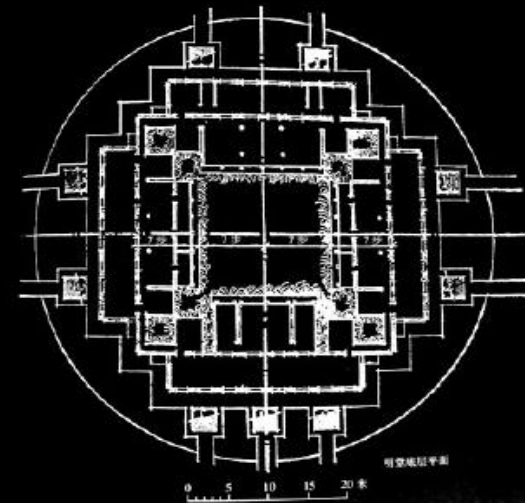

κοσμολογικοί ναοί,
Κίνα, αρχαίοι χρόνοι

ο κύβος
Lo Shu

4	9	2
3	5	7
8	1	6