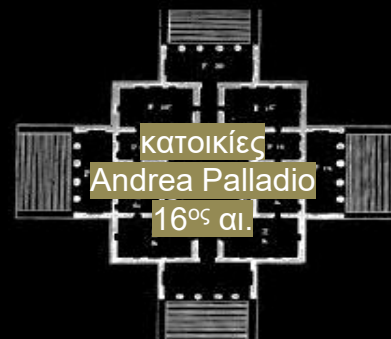

κατοικίες
Andrea Palladio
16^{ος} αι.