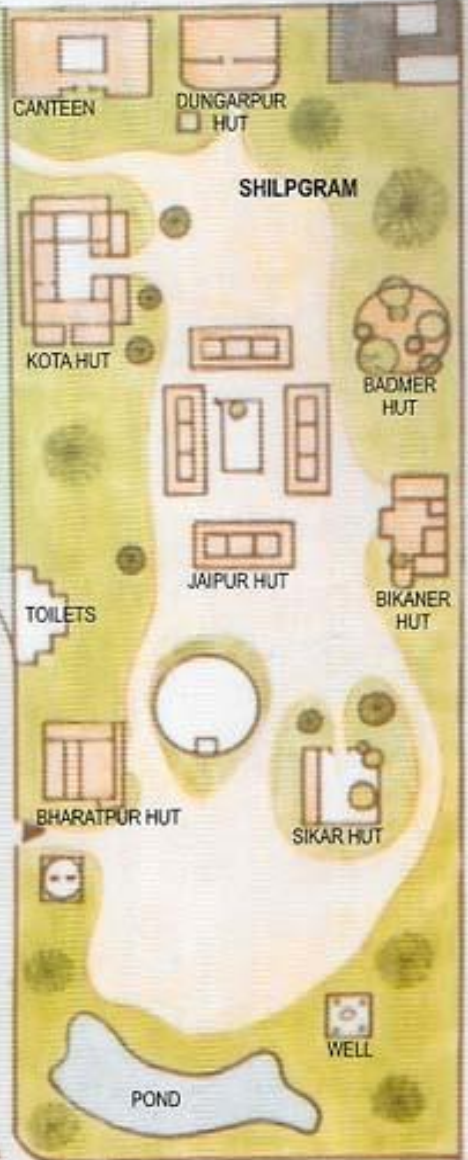

πολεοδομικό σχέδιο  
Chandigarh,  
Le Corbusier  
1950-66

κέντρο τεχνών  
Jawahar Kala Kendra,  
Charles Correa, 1992

JAIPUR CITY

JKK

κέντρο τεχνών  
Jawahar Kala Kendra,  
Charles Correa, 1992

CHATURDIC ART GALLERY ON FIRST FLOOR