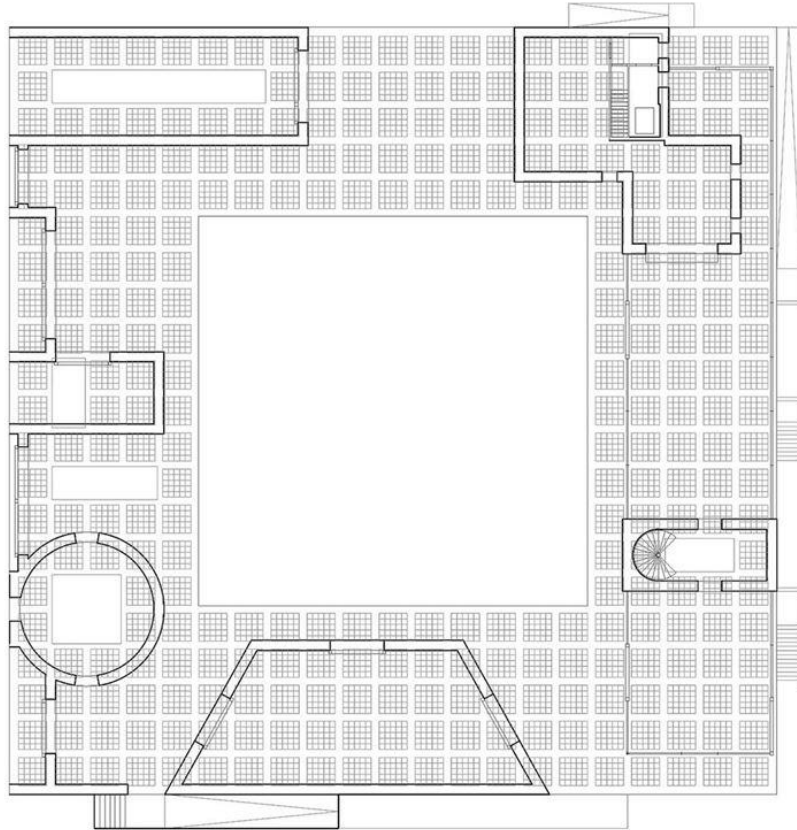

κάτοψη της Jaipur

πολεοδομικό σχέδιο  
Chandigarh

πολεοδομικό σχέδιο  
Jawar Kala Kendra

επαύλεις Andrea Palladio

**μέσον  
αναπαράστασης:**  
Κ9Τ\* ως τυπολογία

Great Mosque of Samarra