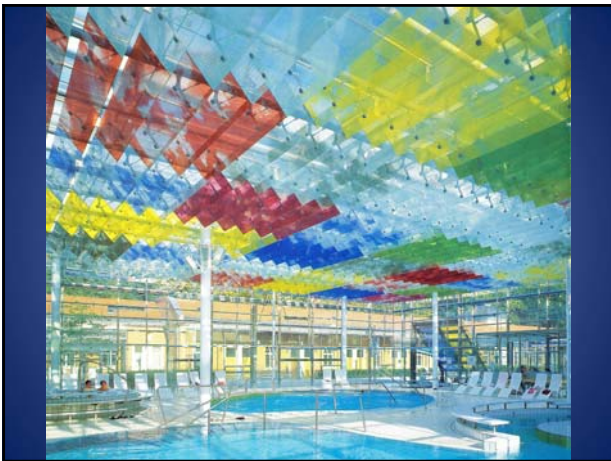

**Αθλητικό Κέντρο
στη Βιέννη, Αυστρία**