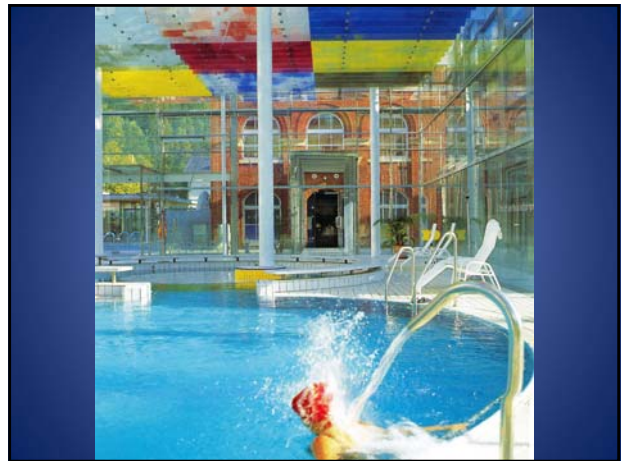

**Αθλητικό Κέντρο
στη Βιέννη, Αυστρία**