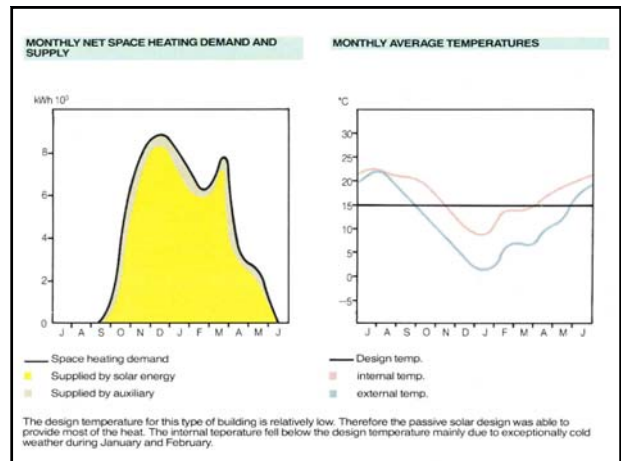

Δημοτικό σχολείο-Γυμναστήριο στην Αγγλία