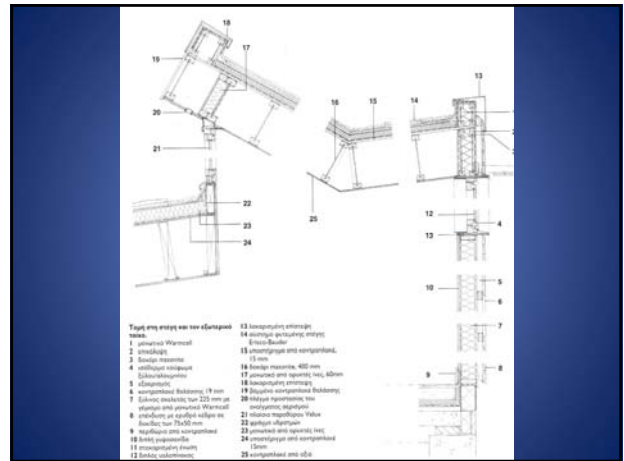

Κολυμβητήριο στην Γερμανία