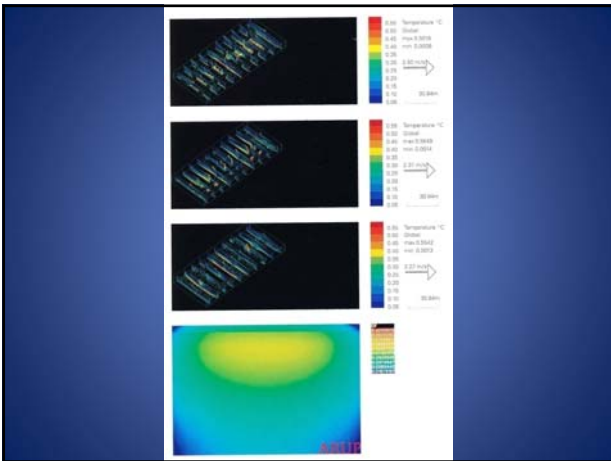

Κέντρο εκπαίδευσης
στη Γερμανία