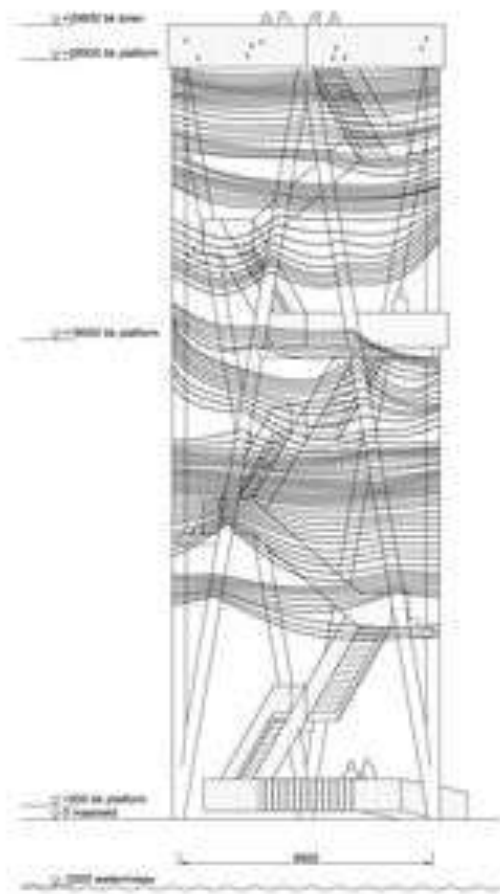

Σχεδιάζουμε ένα Παρατηρητήριο;

ANSICHT WEST

ANSICHT SÜD

ANSICHT OST

SCHNITT A-A

oostgevel

GEVELS schaal 1:100

οι ...υπερπαραγωγές

σκεφτείτε το

23 **ΠΑΡΑΔΕΙΓΜΑΤΑ ΕΡΓΑΣΙΩΝ - ΠΑΡΑΤΗΡΗΤΗΡΙΑ ΣΤΟ ΒΟΥΝΟ**

Συναρμολόγηση